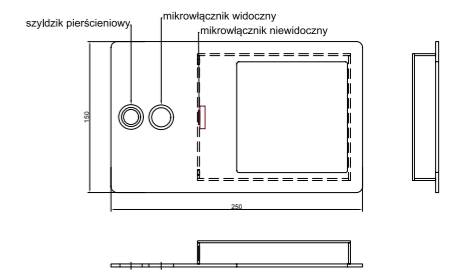

Antaba kieszeniowa (pochwyty chowane) w komplecie z szylczkiem pierścieniowym i klamką półkulkową Jupiter 250x150 mm

- Stal nierdzewna (F6 INOX) **1178 zł**
- Czarny (F8) dopłata 300 zł
- Mikrowyłącznik widoczny/niewidoczny 295 zł
- Podświetlenie mikrowyłącznika 20 zł