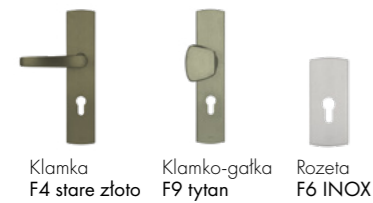

Zamek eAV3 z przepustem, okablowaniem i zasilaczem rozruchowym 12V DC
1500 zł

Wkładka elektryczna NUKI
1200 zł

Bramka internetowa
520 zł

Inteligentne drzwi

Klamka czy antaba?

Cena zł netto

Klamka F4 stare złoto | Klamko-gałka F9 tytan | Rozeta F6 INOX