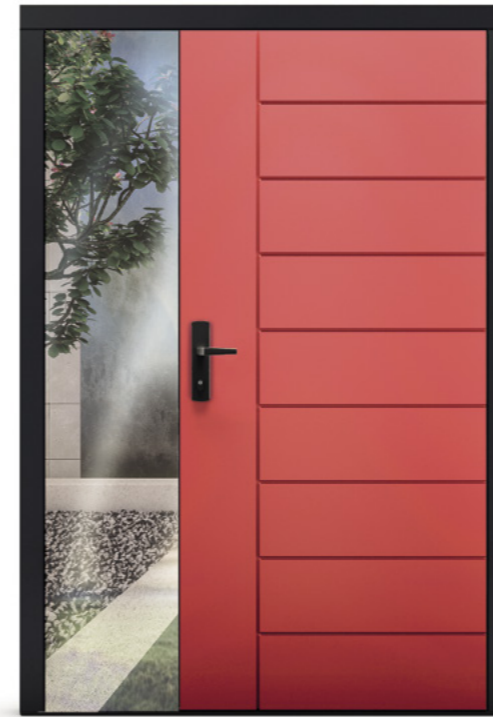

Realizacja 49/1
model: Flava | standard: Presenta | kolor: RAL 3017 | ościeżnica: kolor RAL 9005, szklenie – lustro weneckie zlicowane z płaszczyzną skrzydła | klamka: Diva