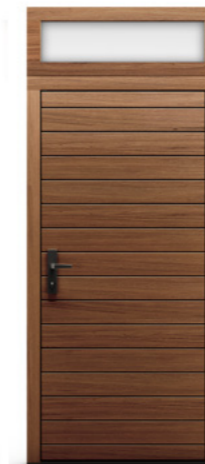

Szkłane płaskie

Wysokość 266-496	Szkłane płaskie		Okładzina alu RAL Mat Gładki	Pełne płaskie		Okładzina alu RAL Mat Gładki
	Sosna	Dqb		Sosna	Dqb	
do 1500	2070	2449	525	1973	2515	988
1501 - 2000	2234	2777		1973	2515	1155
2001 - 2500	3095	3621		2833	3359	1155
pow. 2500	3849	4416	1575	3587	4154	2113

Wysokość 497-796	Szkłane płaskie		Okładzina alu RAL Mat Gładki	Pełne płaskie		Okładzina alu RAL Mat Gładki
	Sosna	Dqb		Sosna	Dqb	
do 1500	3575	4181	525	3632	4237	1391
1501 - 2000	3894	4500		3632	4237	1391
2001 - 2500	5322	6170		5060	5908	1661
pow. 2500	6081	6988	1575	5819	6726	2680

Wysokość 797-963	Szkłane płaskie		Okładzina alu RAL Mat Gładki	Pełne płaskie		Okładzina alu RAL Mat Gładki
	Sosna	Dqb		Sosna	Dqb	
do 1500	4548	5304	525	4688	5444	1617
1501 - 2000	4950	5706		4688	5444	1617
2001 - 2500	6748	7806		6485	7544	1943
pow. 2500	7505	8639	1575	7242	8376	2999

Frezowanie (imitacja rowków) 210 zł