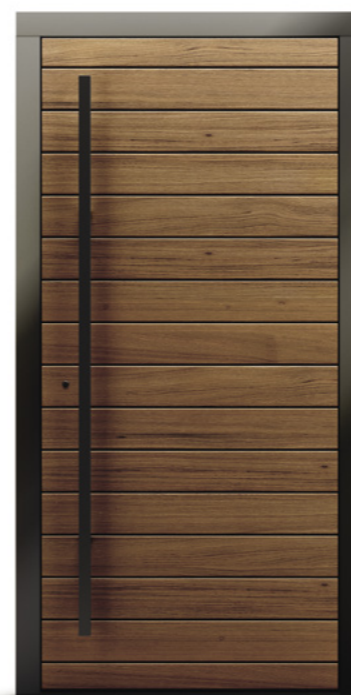

Kverko

- Winchester (dąb)
- 1500 zł Antaba WALA Q 10 RAL 9005
- 750 zł Okładzina ościeżnicy: aluminiowa w kolorze RAL 9005, opcja dostępna za dopłatą we wszystkich kolekcjach
- 391 zł Szyldek pierścieniowy z klamką Jupiter F8

	Termo	Arctic	Presenta
Dąb na sośnie	6074	7006	8871
Dąb	7028	7960	9825

Cena zł netto

Warto wiedzieć

VAT na drzwi z montażem wynosi 8%, a nie 23%. Dlatego skorzystaj z usług profesjonalistów – Autoryzowanych Grup Montażowych (AGM) i zapłać mniej.