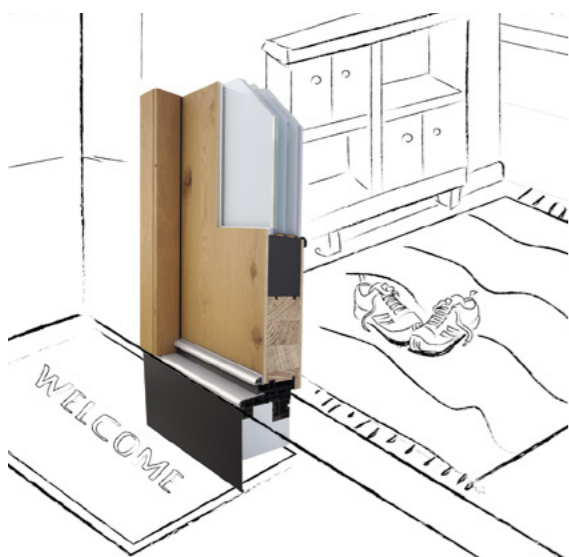

Drzwi na lata

Cena zł netto

Chcesz, żeby drzwi Twojego domu były nie tylko niezawodne, ale także zachowały swoje piękno na długie lata użytkowania. Rozumiemy to doskonale. Dlatego też mamy dla Ciebie kilka rozwiązań, które zdecydowanie podnoszą ich trwałość.

Termiczna Osłona Podprożna - TOP®

TOP® – Zapewnia stabilne posadowienie drzwi. Przecinając mostki termiczne poniżej progu przyczynia się do zmniejszenia zużycia energii na ogrzanie domu.

TOP® Standard 80x93 mm: długość do 1250 cena **500 zł**/
długość do 1500 mm cena **600 zł**/ długość do 2500 mm cena **700 zł**

TOP® PRESENTA 80x55mm

Komplet stanowi:

1. Element poszerzający 35x35 **34 zł/mb**
2. Element poszerzający 20x20 **25 zł/mb**
3. Wyfrezowany blok polistyrenu ekstrudowanego twardego 80x93x(szerokość drzwi) z naklejonymi dwoma paskami butylu
4. Folia hydroizolacyjna szer. 200 mm **27 zł/mb**

TOP® EXTRA długość do 1830 mm wysokość stopniowana co 100 mm. Można docinać we własnym zakresie do dowolnej wysokości pośredniej.

XL 200 mm cena **1150 zł**
XXL 300 mm cena **1350 zł**
XXXL 400 mm cena **1550 zł**

Przy zakupie z drzwiami CAL rabat 50% na TOP® i TOP® EXTRA

Próg termiczny Passive z TOP®

Wzmocnienie „Komfort plus”

System dodatkowego wzmocnienia ramiaków skrzydła profilami aluminiowymi. Dopłata sosna/dąb **500 zł**

ISO-BLOCO One 74/5-30

Taśma rozprężna do szybkiego ciepłego montażu drzwi. **250 zł / 6 mb**

Należy pamiętać, że pianki poliuretanowe i tym podobne materiały izolacyjne nie służą do mocowania drzwi, a wyłącznie do uszczelnienia i ocieplenia szczelin między drzwiami a ścianą.
Instytut Techniki Budowlanej - Instrukcja 421/2016

ISO-CONNECT Varlo SD

Uniwersalna taśma do ciepłego montażu o szerokości 70 mm z butylowym paskiem klejowym do zabezpieczenia pianki montażowej. **120 zł**

Środek do pielęgnacji drzwi lakierowanych CAL Ottimo Door Care
Cena **70 zł**

Spray do codziennej pielęgnacji: **55 zł**
Zaprawki do drobnych ubytków **35 zł** wystarczy na 2 m²

Środki do pielęgnacji drzwi

Drzwi zewnętrzne wymagają okresowej pielęgnacji, zarówno te lakierowane tradycyjnie jak i olejowane. W naszej ofercie mamy profesjonalne środki do cyklicznego czyszczenia drzwi: lakierowanych - Ottimo Door Care i olejowsków - Osmo

Inteligentne drzwi

Cena zł netto

Zestaw do sterowania i nadzoru otwierania drzwi z wizualizacją na smartfonie

- otwieranie drzwi z dowolnego miejsca na świecie z dostępem do internetu
- współpraca z alarmem i domofonem
- integracja z innymi systemami domu inteligentnego KNX lub Creston według indywidualnego projektu www.icomfort.pl, tel 61 645 03 96
- tolerancja temperatur od -40°C do +80°C
- W zestawie czytnik linii papilarnych, kontaktron, do pobrania aplikacja iLOCK system (na Android i IOS)

4800 zł

UWAGA: centralkę sterowniczą z połączeniem do internetu można połączyć z ościeżnicą dwoma przewodami FTP kat. 5e. Przepust kabla od strony zawiasowej na wysokości 1.1m. Wszelkich połączeń powinien dokonać uprawniony specjalista instalacji domowych według schematów producenta.

1. od -40°C do +80°C
   - wodoodporny
   - wysoka rozpoznawalność wzorów mało czytelnych np. dzieci
2. Wymiar ramki:
   44,6 x 75,4 mm (szer x wys)

1. od -40°C do +80°C
   - wodoodporna
   - łatwe wprowadzenie kodu
2. Wymiar ramki:
   44,6 x 75,4 mm (szer x wys)

1. od -40°C do +60°C
   - do 6 telefonów i
   - 18 kodów użytkownika
   - zasięg 5 cm lub 10 m
   - IP54
2. Wymiar ramki:
   57 x 103 mm (szer x wys)

1. Otwieranie drzwi za pomocą transponderów:
2. istniejące karty
   - breloki
   - karty bankomatowe
3. Wymiar ramki:
   44,6 x 75,4 mm (szer x wys)

UWAGA: do wszystkich powyższych rozwiązań (łącznie z zestawem CAL Connect Smart) należy doliczyć 1500 zł za zamek eAV3 z przepustem, okablowaniem i zasilaczem rozruchowym 12V DC

Wszystkie zestawy oprócz karty bluetooth mogą być montowane w antabach WALA Q10 i Q10R, należy doliczyć cenę antaby