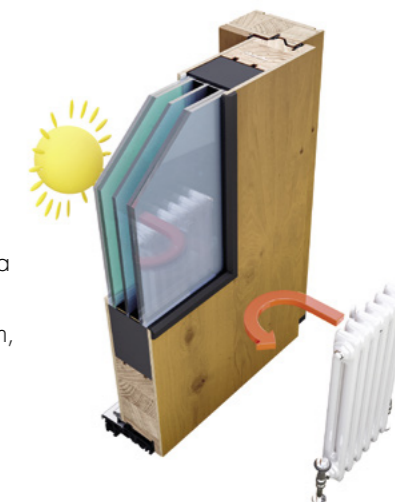

Drzwi pasujące do bram i okien

Prawdziwe drewniane drzwi pełnią w domu szczególną funkcję. Pracują przez cały rok, każdego dnia – rano, w południe i wieczorem. Otwierają się i zamykają. Chronią domowników przed nieproszonymi gośćmi. Są trwałe, niezawodne i, co ważne, dopasowane kolorystycznie do najpopularniejszych kolorów okien plastikowych i bram garażowych dostępnych na rynku, takich jak Złoty dąb, Orzech, Winchester lub Antracyt kwarc.

Jakie zestawy szybowe możesz wybrać opcjonalnie?

- z ozdobnym szkłem ornamentowym
- z witrażem
- ze szkłem piaskowanym lub mlecznym
- ze szprosami wewnątrzszybowymi lub wiedeńskimi naklejanymi na szybę
- z lustrem weneckim odbijającym część światła i zapewniającym intymność – pozwalającym zobaczyć, co dzieje się za drzwiami, samemu pozostając niewidocznym z zewnątrz. Warunkiem jest żeby obserwator znajdował się w przyciemnionym wnętrzu.