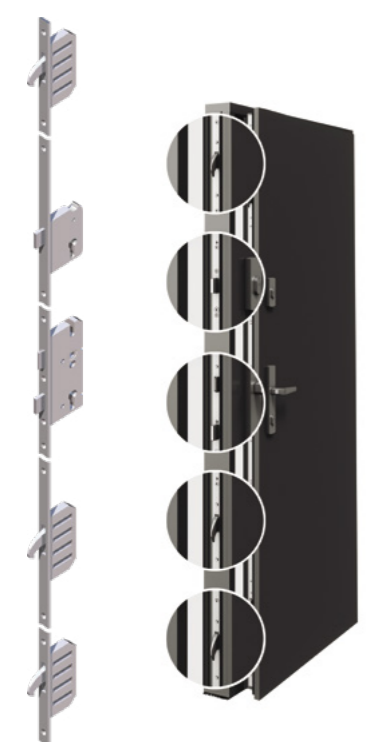

M3.1.1 Zamek Winkhaus

Zamek listwowy pięciopunktowy z niezależnym zamkiem górnym, do szybkiego ryglowania. Podstawowy zamek w drzwiach klasy antywłamaniowej RC3.

zamek z manualnym ryglowaniem

- 5 punkty ryglowania
- ryglowanie trzypunktowe wkładką dolną
- niezależne szybkie ryglowanie jednopunktowe wkładką górną
- zaczepy z regulowanym dociskiem
- rozstaw 92 mm
- RC2
- RC3

W klasie RC3 – w cenie drzwi