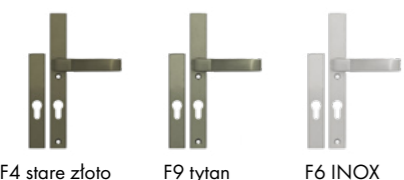

kolor: F4, F6, F9 **240 zł**
Klamko-gałka 265 zł | Rozeta 125 zł
Zabezpieczenie flex 50 zł

Klamki do antab jednostronnych

F4 stare złoto | F9 tytan | F6 INOX

Klamka AXA DIVA SOLO klasy C ANTABA

kolor: F4, F6, F9 **285 zł**