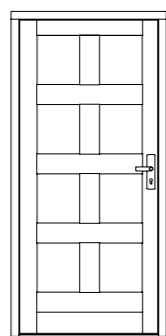

Strona wewnętrzna